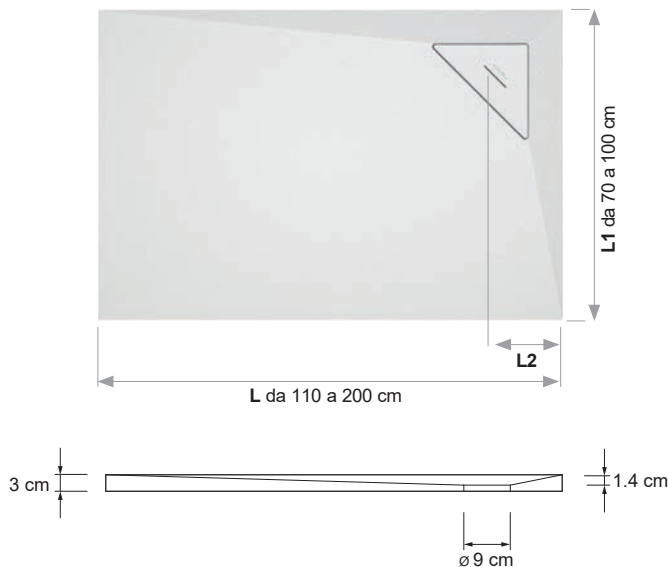

I valori di ingombro sono espressi in centimetri.
The values of the dimensions are expressed in centimeters.
Die Werte der Abmessungen sind in cm angegeben.

Los valores de las dimensiones se expresan en centímetros.
Les valeurs des dimensions sont exprimées en centimètres.

L (cm)	L1 - Profondità				L2 (cm)
	70 cm	80 cm	90 cm	100 cm	
	Codice Code	Codice Code	Codice Code	Codice Code	
110-120	5ANA4S1	5ANB4S1	5ANC4S1	5AND4S1	17
130-140	5ANA5S1	5ANB5S1	5ANC5S1	5AND5S1	17
150-160	5ANA7S1	5ANB7S1	5ANC7S1	5AND7S1	17
170-180	5ANA8S1	5ANB8S1	5ANC8S1	5AND8S1	17
190-200	5ANA9S1	5ANB9S1	5ANC9S1	5AND9S1	17

PIATTO DOCCIA
FORMA ANGOLO
SU MISURA DX

SCHEDA TECNICA - TECHNICAL DATA - DATENBLATT
- TARJETA TECNICA - FICHE TECHNIQUE

L (cm)	L1 - Profondità				L2 (cm)
	70 cm	80 cm	90 cm	100 cm	
	Codice Code	Codice Code	Codice Code	Codice Code	
110-120	5ANA4D1	5ANB4D1	5ANC4D1	5AND4D1	17
130-140	5ANA5D1	5ANB5D1	5ANC5D1	5AND5D1	17
150-160	5ANA7D1	5ANB7D1	5ANC7D1	5AND7D1	17
170-180	5ANA8D1	5ANB8D1	5ANC8D1	5AND8D1	17
190-200	5ANA9D1	5ANB9D1	5ANC9D1	5AND9D1	17