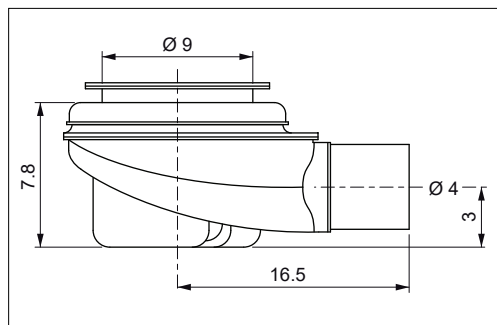

I valori di ingombro sono espressi in centimetri.
The values of the dimensions are expressed in centimeters.
Die Werte der Abmessungen sind in cm angegeben.

Los valores de las dimensiones se expresan en centímetros.
Les valeurs des dimensions sont exprimées en centimètres.

L (cm)	L1 - Profondità				L2 (cm)
	70 cm	80 cm	90 cm	100 cm	
	Codice Code	Codice Code	Codice Code	Codice Code	
120	5ANA4D0	5ANB4D0	5ANC4D0	5AND4D0	17
140	5ANA5D0	5ANB5D0	5ANC5D0	5AND5D0	17
160	5ANA7D0	5ANB7D0	5ANC7D0	5AND7D0	17
180	5ANA8D0	5ANB8D0	5ANC8D0	5AND8D0	17
200	5ANA9D0	5ANB9D0	5ANC9D0	5AND9D0	17

PIATTO DOCCIA
FORMA ANGOLO
SU MISURA DX

SCHEDA TECNICA - TECHNICAL DATA - DATENBLATT
- TARJETA TECNICA - FICHE TECHNIQUE

L (cm)	L1 - Profondità				L2 (cm)
	70 cm	80 cm	90 cm	100 cm	
	Codice Code	Codice Code	Codice Code	Codice Code	
110-120	5ANA4D1	5ANB4D1	5ANC4D1	5AND4D1	17
130-140	5ANA5D1	5ANB5D1	5ANC5D1	5AND5D1	17
150-160	5ANA7D1	5ANB7D1	5ANC7D1	5AND7D1	17
170-180	5ANA8D1	5ANB8D1	5ANC8D1	5AND8D1	17
190-200	5ANA9D1	5ANB9D1	5ANC9D1	5AND9D1	17