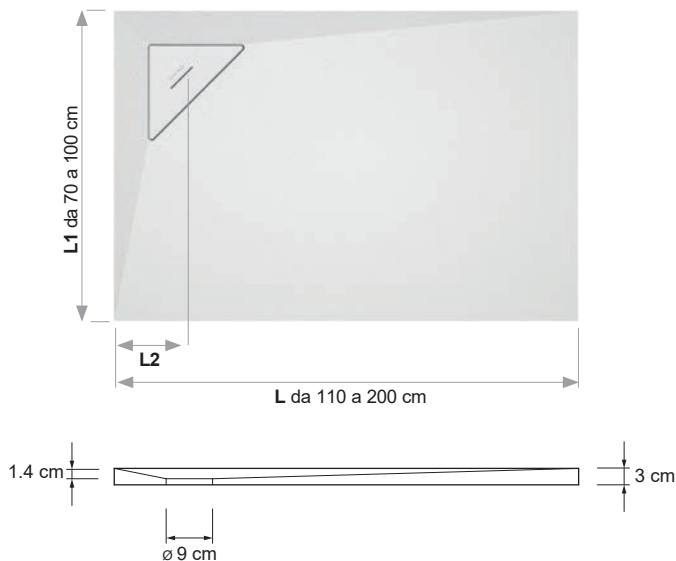

I valori di ingombro sono espressi in centimetri.
The values of the dimensions are expressed in centimeters.
Die Werte der Abmessungen sind in cm angegeben.

Los valores de las dimensiones se expresan en centímetros.
Les valeurs des dimensions sont exprimées en centimètres.

PIATTO DOCCIA
FORMA ANGOLO
SU MISURA DX

SCHEDA TECNICA - TECHNICAL DATA - DATENBLATT
- TARJETA TECNICA - FICHE TECHNIQUE

L (cm)	L1 - Profondità				L2 (cm)
	70 cm	80 cm	90 cm	100 cm	
	Codice Code	Codice Code	Codice Code	Codice Code	
110-120	5ANA4D1	5ANB4D1	5ANC4D1	5AND4D1	17
130-140	5ANA5D1	5ANB5D1	5ANC5D1	5AND5D1	17
150-160	5ANA7D1	5ANB7D1	5ANC7D1	5AND7D1	17
170-180	5ANA8D1	5ANB8D1	5ANC8D1	5AND8D1	17
190-200	5ANA9D1	5ANB9D1	5ANC9D1	5AND9D1	17