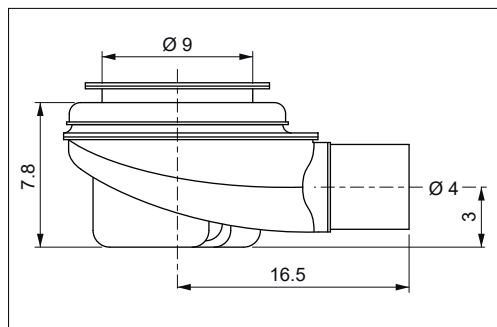

I valori di ingombro sono espressi in centimetri.
The values of the dimensions are expressed in centimeters.
Die Werte der Abmessungen sind in cm angegeben.

Los valores de las dimensiones se expresan en centímetros.
Les valeurs des dimensions sont exprimées en centimètres.

L (cm)	L1 - Profondità				L2 (cm)
	70 cm	80 cm	90 cm	100 cm	
	Codice Code	Codice Code	Codice Code	Codice Code	
110-120	5ANA4S1	5ANB4S1	5ANC4S1	5AND4S1	17
130-140	5ANA5S1	5ANB5S1	5ANC5S1	5AND5S1	17
150-160	5ANA7S1	5ANB7S1	5ANC7S1	5AND7S1	17
170-180	5ANA8S1	5ANB8S1	5ANC8S1	5AND8S1	17
190-200	5ANA9S1	5ANB9S1	5ANC9S1	5AND9S1	17

PIATTO DOCCIA
FORMA ANGOLO
SU MISURA DX

SCHEDA TECNICA - TECHNICAL DATA - DATENBLATT
- TARJETA TECNICA - FICHE TECHNIQUE

L (cm)	L1 - Profondità				L2 (cm)
	70 cm	80 cm	90 cm	100 cm	
	Codice Code	Codice Code	Codice Code	Codice Code	
110-120	5ANA4D1	5ANB4D1	5ANC4D1	5AND4D1	17
130-140	5ANA5D1	5ANB5D1	5ANC5D1	5AND5D1	17
150-160	5ANA7D1	5ANB7D1	5ANC7D1	5AND7D1	17
170-180	5ANA8D1	5ANB8D1	5ANC8D1	5AND8D1	17
190-200	5ANA9D1	5ANB9D1	5ANC9D1	5AND9D1	17