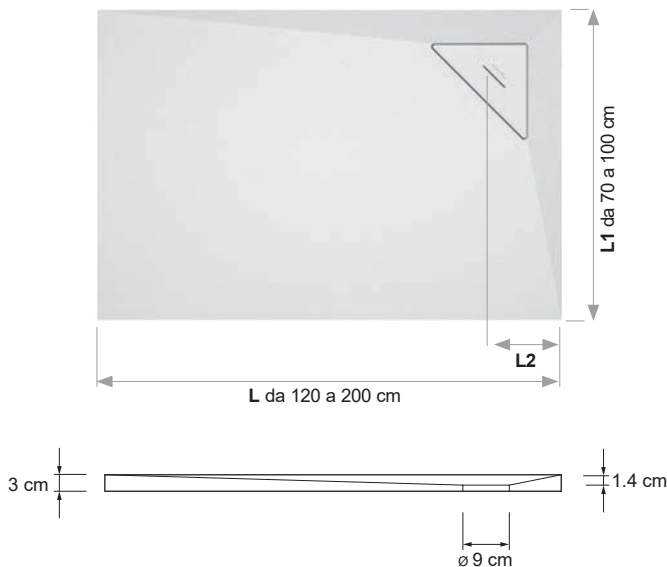

L (cm)	L1 - Profondità				L2 (cm)
	70 cm	80 cm	90 cm	100 cm	
	Codice Code	Codice Code	Codice Code	Codice Code	
120	5ANA4S0	5ANB4S0	5ANC4S0	5AND4S0	17
140	5ANA5S0	5ANB5S0	5ANC5S0	5AND5S0	17
160	5ANA7S0	5ANB7S0	5ANC7S0	5AND7S0	17
180	5ANA8S0	5ANB8S0	5ANC8S0	5AND8S0	17
200	5ANA9S0	5ANB9S0	5ANC9S0	5AND9S0	17

I valori di ingombro sono espressi in centimetri.
The values of the dimensions are expressed in centimeters.
Die Werte der Abmessungen sind in cm angegeben.

Los valores de las dimensiones se expresan en centímetros.
Les valeurs des dimensions sont exprimées en centimètres.

PIATTO DOCCIA
FORMA ANGOLO
SU MISURA DX

SCHEDA TECNICA - TECHNICAL DATA - DATENBLATT
- TARJETA TECNICA - FICHE TECHNIQUE

L (cm)	L1 - Profondità				L2 (cm)
	70 cm	80 cm	90 cm	100 cm	
	Codice Code	Codice Code	Codice Code	Codice Code	
110-120	5ANA4D1	5ANB4D1	5ANC4D1	5AND4D1	17
130-140	5ANA5D1	5ANB5D1	5ANC5D1	5AND5D1	17
150-160	5ANA7D1	5ANB7D1	5ANC7D1	5AND7D1	17
170-180	5ANA8D1	5ANB8D1	5ANC8D1	5AND8D1	17
190-200	5ANA9D1	5ANB9D1	5ANC9D1	5AND9D1	17