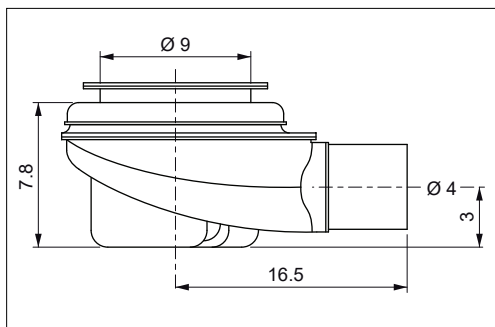

L (cm)	L1 - Profondità				L2 (cm)
	70 cm	80 cm	90 cm	100 cm	
	Codice Code	Codice Code	Codice Code	Codice Code	
120	5ANA4S0	5ANB4S0	5ANC4S0	5AND4S0	17
140	5ANA5S0	5ANB5S0	5ANC5S0	5AND5S0	17
160	5ANA7S0	5ANB7S0	5ANC7S0	5AND7S0	17
180	5ANA8S0	5ANB8S0	5ANC8S0	5AND8S0	17
200	5ANA9S0	5ANB9S0	5ANC9S0	5AND9S0	17

I valori di ingombro sono espressi in centimetri.
The values of the dimensions are expressed in centimeters.
Die Werte der Abmessungen sind in cm angegeben.

Los valores de las dimensiones se expresan en centímetros.
Les valeurs des dimensions sont exprimées en centimètres.

PIATTO DOCCIA
FORMA ANGOLO
SU MISURA DX

SCHEDA TECNICA - TECHNICAL DATA - DATENBLATT
- TARJETA TECNICA - FICHE TECHNIQUE

L (cm)	L1 - Profondità				L2 (cm)
	70 cm	80 cm	90 cm	100 cm	
	Codice Code	Codice Code	Codice Code	Codice Code	
110-120	5ANA4D1	5ANB4D1	5ANC4D1	5AND4D1	17
130-140	5ANA5D1	5ANB5D1	5ANC5D1	5AND5D1	17
150-160	5ANA7D1	5ANB7D1	5ANC7D1	5AND7D1	17
170-180	5ANA8D1	5ANB8D1	5ANC8D1	5AND8D1	17
190-200	5ANA9D1	5ANB9D1	5ANC9D1	5AND9D1	17